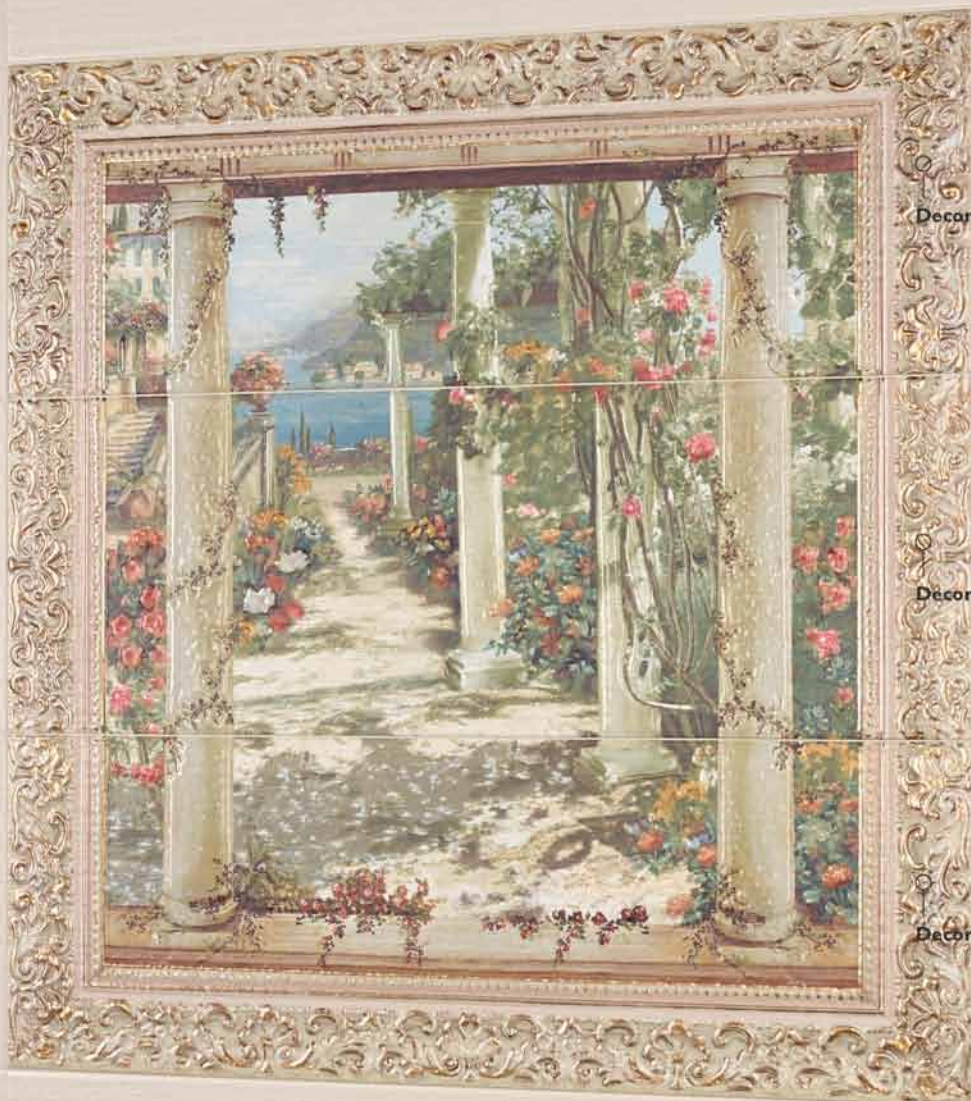

04CE5211 CENEFA WONDERS BEIGE 6x75 cm. **CR072**

04CE5212 CENEFA LANDSCAPE BEIGE 7,5x75 cm. **CR157**

04LJ4875 LISTELO PROGRESS BEIGE 1,5x75 cm. **CR049**

01WS2116 CLOWN MARFIL
31,6x31,6 cm. **PV192**

01WS2110 CLOWN CREMA
31,6x31,6 cm. **PV192**

01WS2104 CLOWN SALMÓN
31,6x31,6 cm. **PV192**

Decorado Landscape A Beige 25x75 cm.

Decorado Landscape B Beige 25x75 cm.

Decorado Landscape C Beige 25x75 cm.

Look Bone 25x75 cm.

Listelo Perla Oro 1,2x59,34cm.