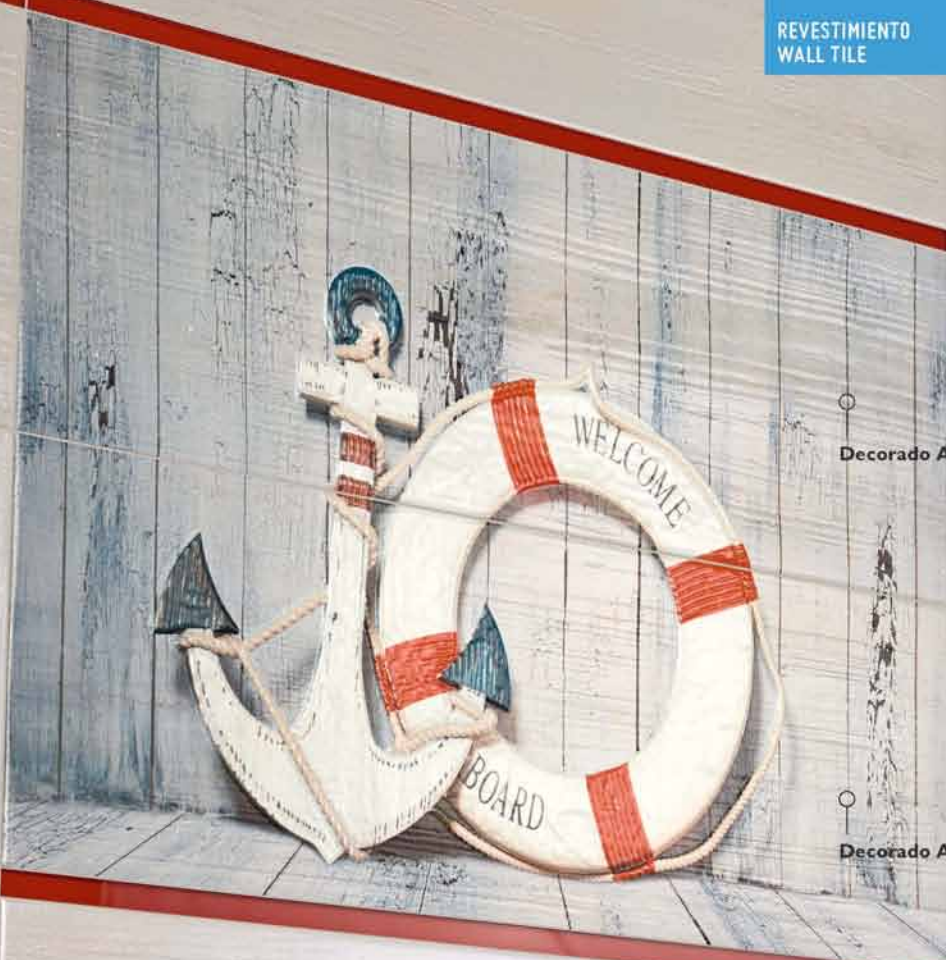

Decorado Anchor A Nacar 25x75 cm.

Decorado Anchor B Nacar 25x75 cm.

Listelo Nomad Rojo 1,5x75 cm.

Nomad-Satin Nacar 25x75 cm.